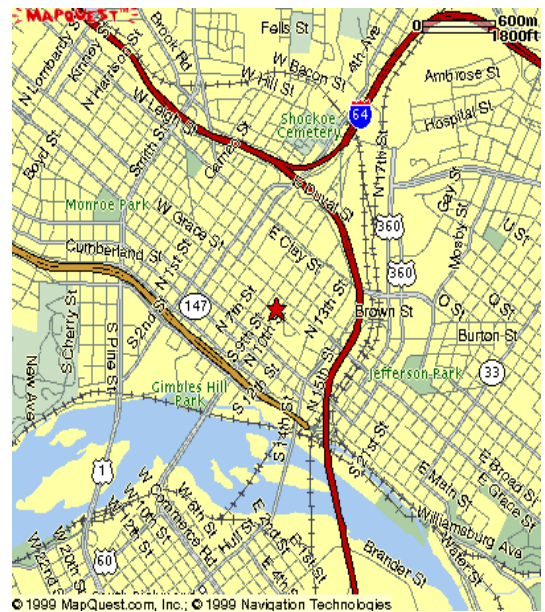

Direcciones a la Iglesia Católica San Pedro
800 E. Grace Street, Richmond
(804) 643-4315

Del Este:

Tome la I-64 Oeste

Tome la I-95 SUR/ salida Calle 5
190, izquierda hacia PETERSBURG/
DOWNTOWN/COLISEUM.

Siga derecho a la calle 5 Norte

** (Hay garajes de estacionamientos en Grace,
Franklin y la 8. Mayormente las calles son de una sola vía.

Del Sur:

Tome la 95 N/RICHMOND PETERSBURG TURNPIKE.

Tome la 195 TOLL/DOWNTOWN EXPRESSWAY

Salga en la salida 74A, hacia (I-195).

Tome la calle Canal hacia (US-60).

Entre en la calle Canal Este

Gire a la derecha a la US-60 E/S 9TH ST.

Gire a la izquierda en la calle GRACE ST. **Mire arriba

Del Oeste/Norte:

Tome la I-64 Este

I-64 E se convierte en la I-64 E/I-95 S.

Siga derecho a RICHMOND PETERSBURG
TURNPIKE/I-95 S.

Tome la salida 74Ba la calle FRANKLIN ST

Gire a la derecha en la calle FRANKLIN Este

Gire a la izquierda en la calle 14 Norte

Gire a la derecha a la calle Main Este